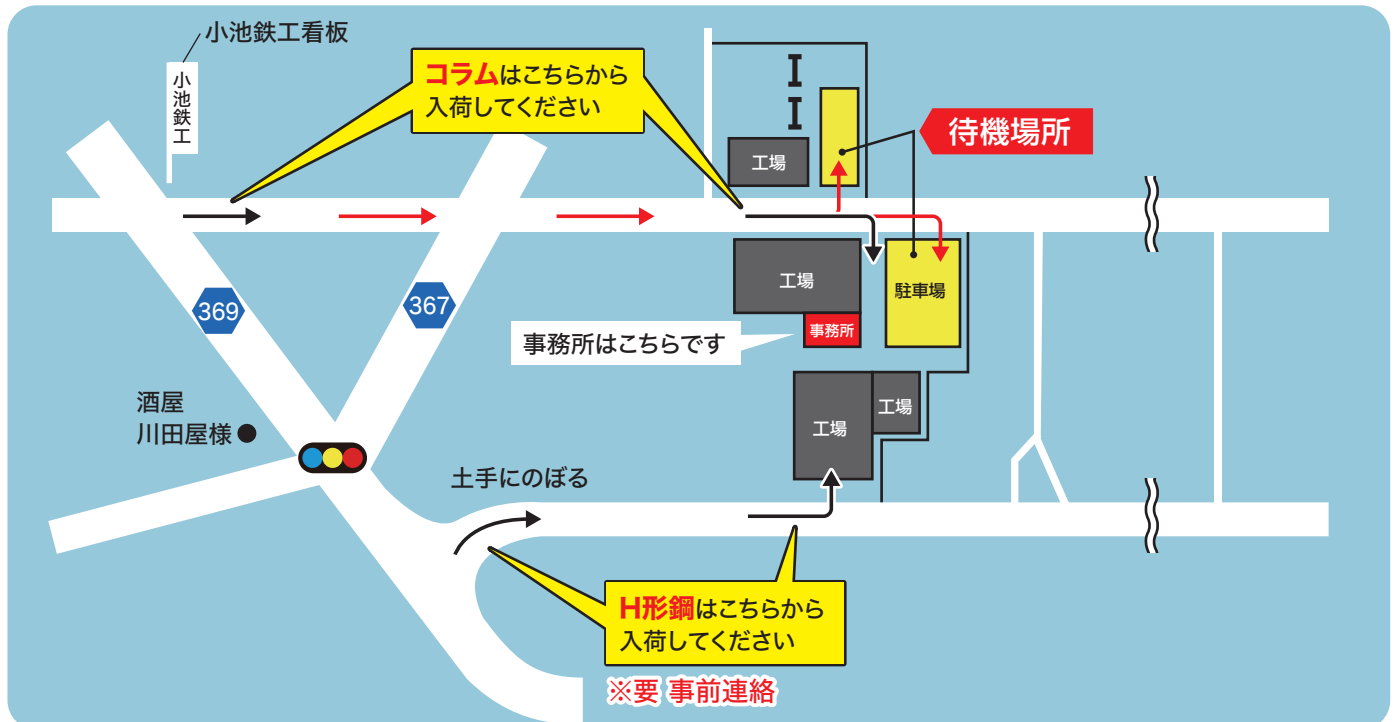

小池鉄工案内図

搬入・事務所・待機場所のご案内

トラック運転手の皆様へ

- 工場内は無断立入禁止です
- 近所迷惑にならないよう待機場所に必ず駐車して下さい
- 事前連絡のち入場して下さい

株式会社 小池鉄工 TEL 0276-82-1445

群馬県 邑楽郡 板倉町
下五箇 1747